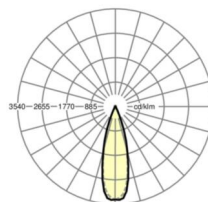

параметры

номер заказа	19445004040
код EAN	4020863404117
номер таможенного тарифа	94051190
Знак прохождения контроля	IP 20, класс защиты I, для рабочих мест за дисплеем 65° < 3000, ENEC10 VDE, F, HACCP DIN10500/Food/IFS-пригодность для применения/BRC, Indoor, CE
Степень ударопрочности IK	IK03 (-20°C bis 25°C)
Температура окружения	ta -20°C в 25°C
Гарантийный срок	5 лет
Государственные программы поддержки	BEG - государственные субсидии для энергосберегающих зданий (действительна только для Германии)

электротехника

Балласт	Электронный драйвер (1 штука)
Мощность системы	70W
сетевое напряжение	230V/50Hz
автоматический предохранитель (пусковой ток)	10 штук/B10, 16 штук/B16, 10 штук/C10, 16 штук/C16
класс энергосбережения/Источник света	D

Оптика

Оснастка	LED, цветопередача/оттенок света CRI ≥ 80 / 4000K
Допуск для координаты цветности (MacAdam)	3SDCM
Фотобиологическая безопасность (светильник)	RG1
Номинальный световой поток	10142lm
Срок службы LED	50000h L80/B10 (Tq 25°C)
светоотдача светильников	145lm/W
Угол излучения	30° (C0) / 30° (C90)
UGR поп./вдоль	13.7 / 12.4

DEEP-LINK

<https://www.regiolum.de/ru/article/19445004040>